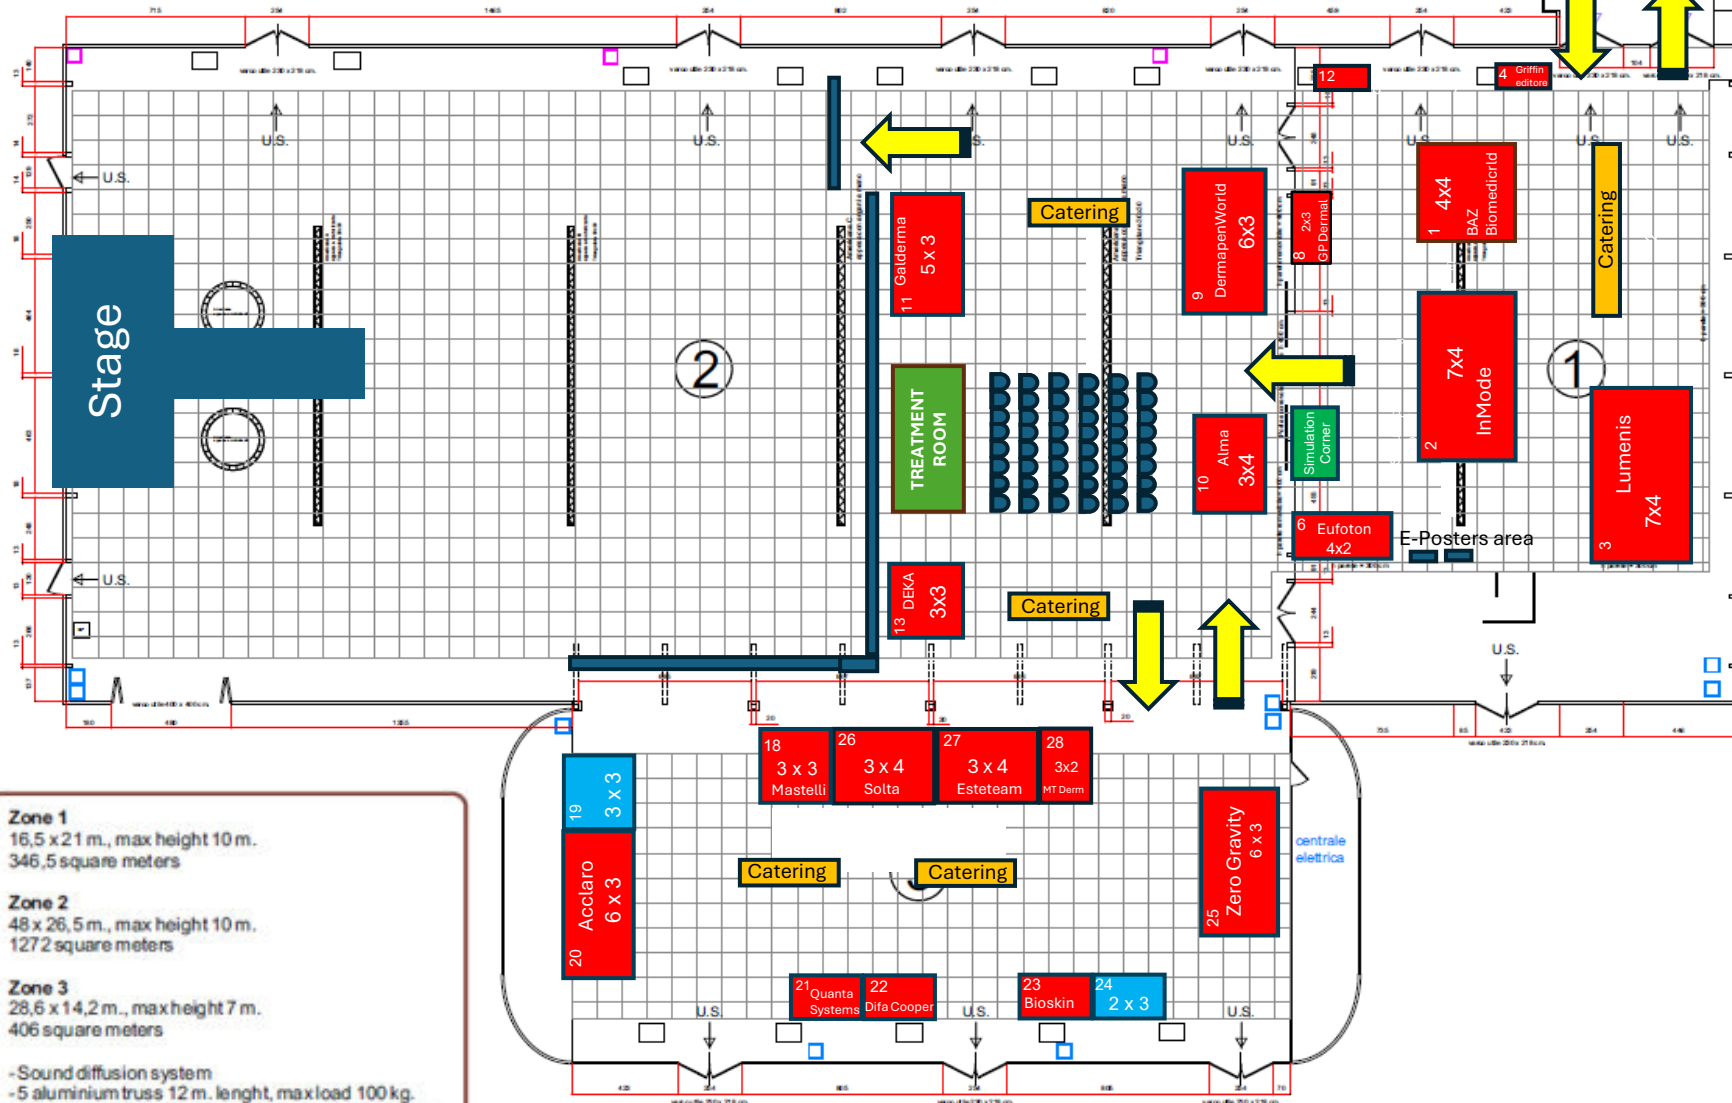

Ogni quadrato misura 1 m. x 1 m.  
La zona con griglia ha altezza minima 2.50 m.

SCARS 3D sign  
and photo wall

**Zone 1**  
16,5 x 21 m., max height 10 m.  
346,5 square meters

**Zone 2**  
48 x 26,5 m., max height 10 m.  
1272 square meters

**Zone 3**  
28,6 x 14,2 m., max height 7 m.  
406 square meters

- Sound diffusion system  
- 5 aluminium truss 12 m. length, max load 100 kg.  
- 100 kW of electric power 380 V 3 phases available.

Booth #	Sponsor
1	BAZ Biomedic
2	InMode
3	Lumenis
4	Griffin Editore
5	Simulation Corner
6	Eufoton
7	Treatment Room
8	GP Dermal
9	DermapenWorld
10	Alma Lasers
11	Galderma
12	Technolux
13	DEKA
18	Mastelli
19	
20	Acclaro
21	Quanta System
22	Difa Cooper / Cantabria Labs
23	Bioskin
24	
25	Zero Gravity Skin
26	Solta Medical
27	Esteteam
28	MT Derm